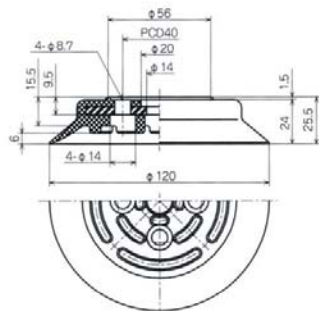

PFG 标准型吸盘

PFG-120

www.dgshian.com