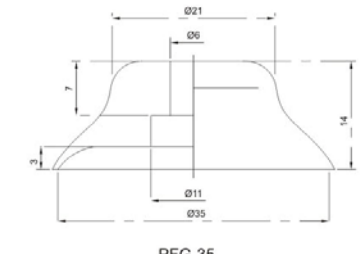

PFG 标准型吸盘

PFG-35

www.dgshian.com