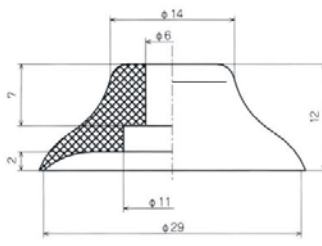

PFG 标准型吸盘

PFG-30

www.dgshian.com