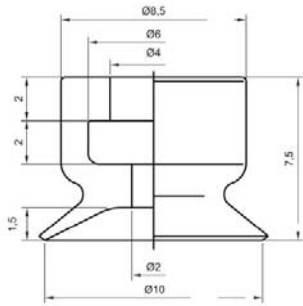

PFG 标准型吸盘

PFG-10A