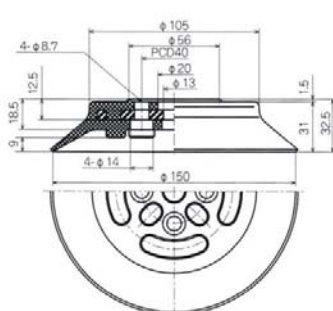

PFG 标准型吸盘

PFG-150

www.dgshian.com