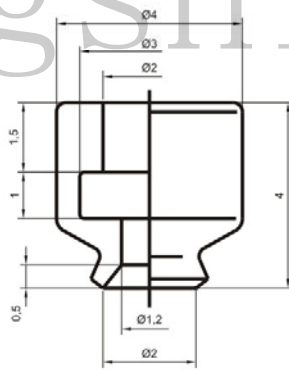

PFG 标准型吸盘

形式及订购方法

PF G - 2A - - N

吸盘径	
2A	35
3.5A	40
5A	50
6A	60
8A	80
10A	95
15	120
20	150
25	200
30	

材质	
N	丁腈橡胶
S	硅胶
NE	导电性丁腈橡胶
SE	导电性硅胶

外形图

www.dgshian.com

PFG-2A