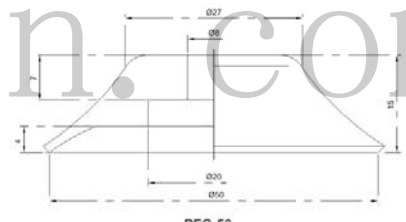

PFG 标准型吸盘

PFG-50

www.dgshian.com