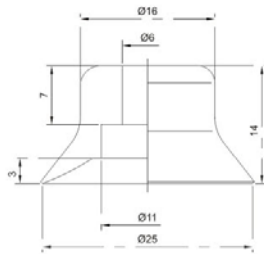

PFG 标准型吸盘

PFG-25

www.dgshian.com