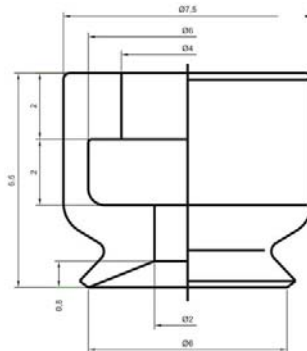

PFG 标准型吸盘

形式及订购方法

PF G - 2A - - N

吸盘径	
2A	35
3.5A	40
5A	50
6A	60
8A	80
10A	95
15	120
20	150
25	200
30	

材质	
N	丁腈橡胶
S	硅胶
NE	导电性丁腈橡胶
SE	导电性硅胶

外形图

www.dgshian.com

PFG-6A