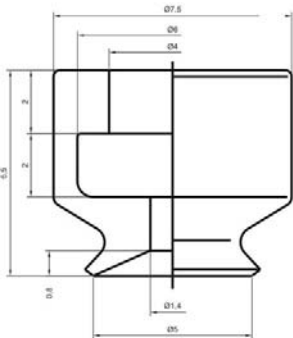

PFG 标准型吸盘

形式及订购方法

PF G - 2A - - N

吸盘径	
2A	35
3.5A	40
5A	50
6A	60
8A	80
10A	95
15	120
20	150
25	200
30	

材质	
N	丁腈橡胶
S	硅胶
NE	导电性丁腈橡胶
SE	导电性硅胶

外形图

www.dgshian.com

PFG-5A