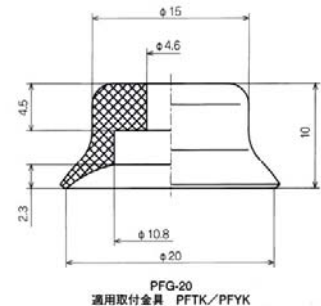

PFG-20
通用取付金具 PFTK/PFYK
PFTKM/PFYKM