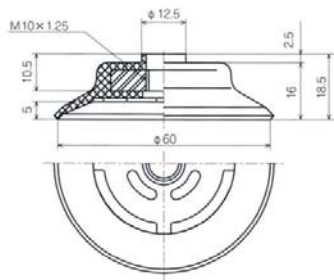

PFG 标准型吸盘

PFG-60

www.dgshian.com