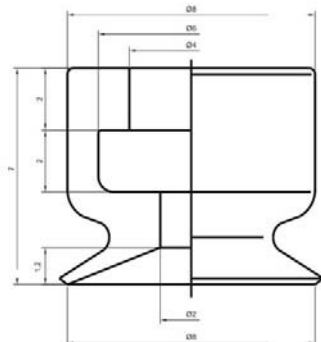

PFG 标准型吸盘

形式及订购方法

PF G - 2A - - N

吸盘径	
2A	35
3.5A	40
5A	50
6A	60
8A	80
10A	95
15	120
20	150
25	200
30	

材质	
N	丁腈橡胶
S	硅胶
NE	导电性丁腈橡胶
SE	导电性硅胶

外形图

www.dgshian.com

PFG-8A