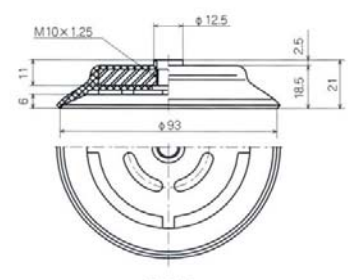

PFG 标准型吸盘

PFG-95

www.dgshian.com