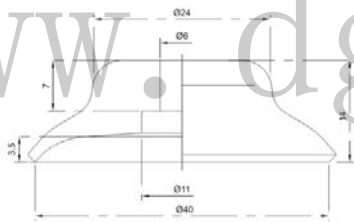

PFG 标准型吸盘

PFG-40

www.dgshian.com