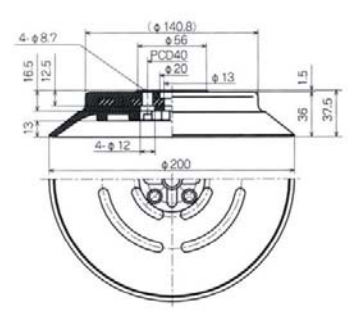

PFG-200

www.dgshian.com