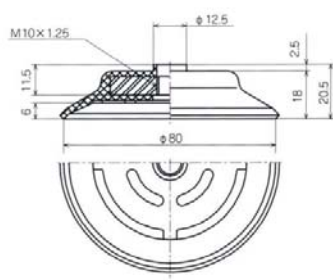

PFG 标准型吸盘

PFG-80

www.dgshian.com