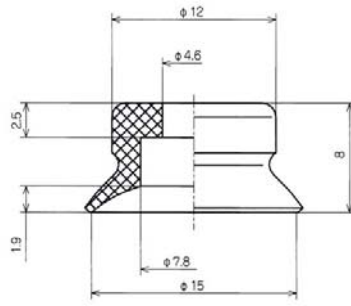

PFG-15
通用取付金具 PFTK/PFYK
PFTKM/PFYKM