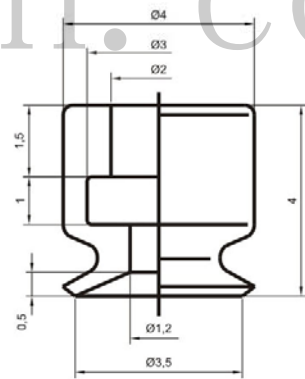

PFG 标准型吸盘

形式及订购方法

PF G - 2A - - N

吸盘径	
2A	35
3.5A	40
5A	50
6A	60
8A	80
10A	95
15	120
20	150
25	200
30	

材质	
N	丁腈橡胶
S	硅胶
NE	导电性丁腈橡胶
SE	导电性硅胶

外形图

www.dgshian.com

PFG-2A