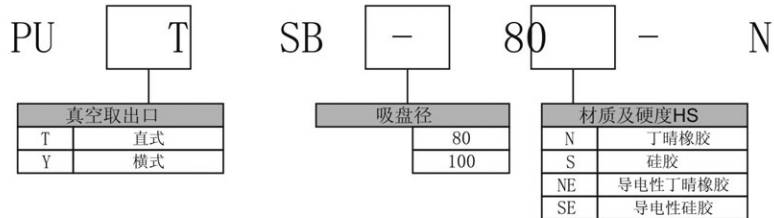

形式及订购方式

外形图

www.dgshian.com

PUTSB	A	B	C	E	W(N)	S	Y
PUTSB-80-10	80	146	18	23	12.7	10	6
PUTSB-80-30	80	182	18	59	13.7	30	6
PUTSB-80-50	80	212	18	89	15.7	50	6
PUTSB-80-70	80	242	18	119	17.7	70	6
PUTSB-100-10	100	146	18	23	12.7	10	6
PUTSB-100-30	100	182	18	59	13.7	30	6
PUTSB-100-50	100	212	18	89	15.7	50	6
PUTSB-100-70	100	242	18	119	17.7	70	6

PUYSB	A	B	C	E	W(N)	S	Y
PUYSB-80-10	80	146	18	23	12.7	10	6
PUYSB-80-30	80	182	18	59	13.7	30	6
PUYSB-80-50	80	212	18	89	15.7	50	6
PUYSB-80-70	80	242	18	119	17.7	70	6
PUYSB-100-10	100	146	18	23	12.7	10	6
PUYSB-100-30	100	182	18	59	13.7	30	6
PUYSB-100-50	100	212	18	89	15.7	50	6
PUYSB-100-70	100	242	18	119	17.7	70	6